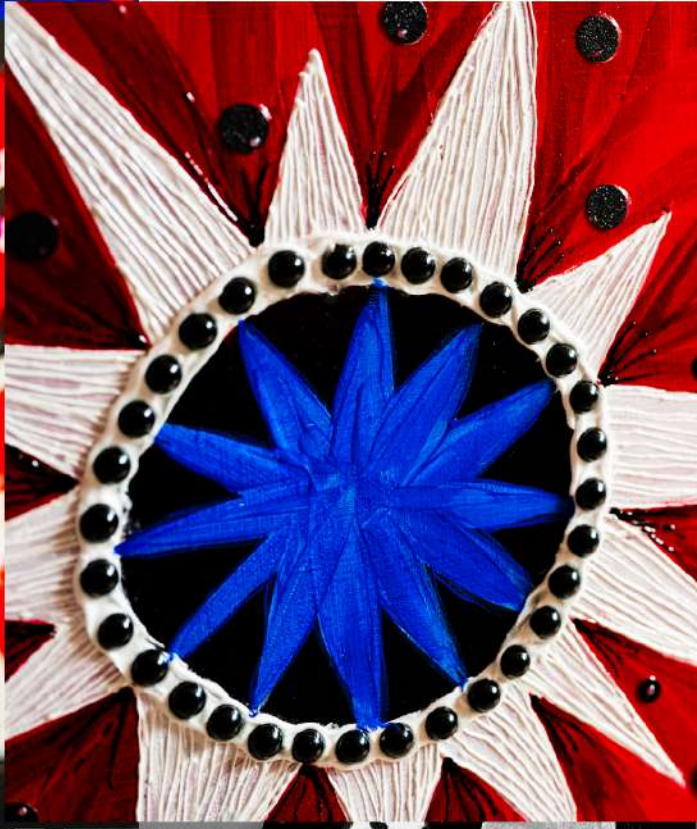

描く事だけでは得られない質感と面白みを求めてミクストメディアを研究している

過去、レザークラフトや手芸を学んだ経験を生かし様々な技法やパーツ（スパングルやグリッター、レジン、PVC など）を使った斬新なマテリアルが特徴。部分的に別のキャンバスにドリップングなどを行い素材を切り抜き、コラージュとして用いている。ART is Entertainment をモットーに独学ならではの自由な発想で、新たな絵画を世界に発信していく。